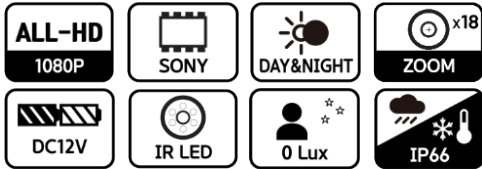

JSP-218A

240만화소 ALL-HD 광학18배줌 PTZ 카메라

PICTOGRAM

제품특징

- ALL-HD 240만화소 SONY CMOS 1/3"
- 2.4M메가픽셀 1080P 고해상도
- 모든 아날로그HD 신호지원 (4 IN 1)
- 7인치 메탈케이스 채용
- 광학 18배줌 (4.7~84.6mm)
- 최저조도 0Lux (LED On)
- 고성능 파워 Array IR LED 14pcs
- 적외선 가시거리 150M
- 고속 팬/틸트 회전
- UTC를 통한 편리한 OSD 컨트롤
- Day & Night
- 역광보정기능
- 높은 해상도 구현
- 공장 / 빌딩 / 주차장 / 건물외곽 / 도로방범

ZOOM OUT

ZOOM IN

주요사항

항목	JSP-218A
촬영소자	1/3" Sony CMOS Image Sensor
총화소수	2000(H) x 1241(V)
주사방식	Progressive
해상도	1080P
영상출력	ALL-HD (AHD/TVI/CVI/CVBS)
영상신호	NTSC/PAL
Pan/Tilt 각도	360° Endless / 93°
Pan/Tilt 속도	Pan: 0.02~120°/s, Tilt: 0.02~60°/s
프리셋지정	220 Point
제어	RS-485 & UTC
S/N비	50dB or More (AGC Off)
IR LED	Array IR LED 14pcs
Day & Night	EXT / AUTO / COLOR / B/W
최저조도	0.05Lux / 0Lux (LED On)
렌즈	광학18배 (4.7~84.6mm, F1.6~F3.0)
역광보정기능	BLC
화이트밸런스	INDOOR / OUTDOOR / AUTO / MANUAL
동작온도	-40~60 ° C to 90% RH
사용전원	DC 12V
크기(mm)	214(Ø) x 312(H)
중량	Approx. 5.6kg

제품 외관도