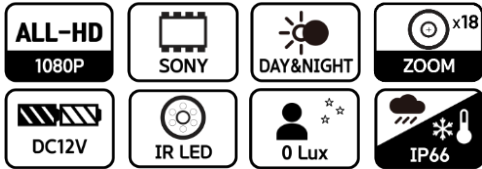

JSP-A218

240만화소 ALL-HD 광학18배줌 PTZ 카메라

PICTOGRAM

제품특징

- ALL-HD 240만화소 SONY CMOS 1/3"
- 2.4M메가픽셀 1080P 고해상도
- 모든 아날로그HD 신호지원 (4 IN 1)
- 7인치 메탈케이스 채용
- 광학 18배줌 (4.7~84.6mm)
- 최저조도 0Lux (LED On)
- 고성능 파워 Array IR LED 14pcs
- 적외선 가시거리 150M
- 고속 팬/틸트 회전
- UTC를 통한 편리한 OSD 컨트롤
- Day & Night
- 역광보정기능
- 높은 해상도 구현
- 공장 / 빌딩 / 주차장 / 건물외곽 / 도로방범

ZOOM OUT

ZOOM IN

주요사항

항목	JSP-A218
촬영소자	1/3" Sony CMOS Image Sensor
총화소수	2000(H) x 1241(V)
주사방식	Progressive
해상도	1080P
영상출력	ALL-HD (AHD/TVI/CVI/CVBS)
영상신호	NTSC/PAL
Pan/Tilt 각도	360° Endless / 93°
Pan/Tilt 속도	Pan: 0.02~120°/s, Tilt: 0.02~60°/s
프리셋지정	220 Point
제어	RS-485 & UTC
S/N비	50dB or More (AGC Off)
IR LED	Array IR LED 14pcs
Day & Night	EXT / AUTO / COLOR / B/W
최저조도	0.05Lux / 0Lux (LED On)
렌즈	광학18배 (4.7~84.6mm, F1.6~F3.0)
역광보정기능	BLC
화이트밸런스	INDOOR / OUTDOOR / AUTO / MANUAL
동작온도	-40~60 ° C to 90% RH
사용전원	DC 12V
크기(mm)	214(Ø) x 312(H)
중량	Approx. 5.6kg

제품 외관도