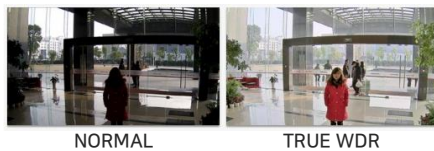

제품특징

- HD/EX-SDI 210만화소 SONY STARVIS CMOS 1/2.8
- 2.1메가픽셀 1080P 고해상도
- 모든 영상출력 신호지원 (6 IN 1)
- SDI + ANALOG 단자 동시출력
- 최대 600M 영상 신호 전송
- 3.6mm 메가픽셀렌즈
- 최저조도 0Lux (LED On)
- True WDR, BLC, HLC
- 오토화이트밸런스
- 광역 역광보정기능
- 이미지 상하/좌우 반전 기능
- 안개보정 Defog
- 프라이버시 기능
- 고성능 SMD IR LED 24pcs
- Day & Night
- 높은 해상도 구현
- 공장 / 빌딩 / 주차장 / 건물외곽