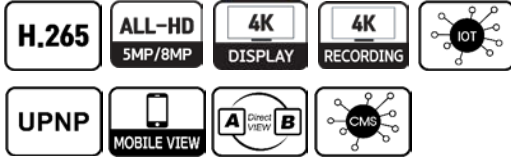

JDO-407A / 807A / 167A

ALL-HD 8MP / 5MP 고해상도 다이렉트뷰 DVR

제품특징

- 8MP/5MP/4MP/2MP/1.3MP/SD 영상입력
- 모든 아날로그 HD 신호지원 (4 IN 1)
- H.265 압축코덱으로 저장기간 증가
- UHD 4K Display 출력 가능
- HDMI, VGA, SPOT 동시출력
- 3P, 4P 멀티 실드케이블 사용가능
- 8TB 고용량 HDD 인식
- 자동 UPNP로 간편한 네트워크 설정
- 라이브상에서 화면 이동 기능 (Drag & drop)
- 1/4/6/9/13/16 다중분할 모니터링
- 웹브라우저 및 모바일 달력검색 기능
- 모바일 핑거줌 확대기능
- 256채널 CMS 통합관리소프트웨어 지원
- 최대 256배속 재생
- IP영상수신기 VMU 연동가능
- DHS (DVR Health Server) 연동가능
- IoT 기능 (JWC-IOT100모델과 연동)
- 다이렉트뷰 지원
(PC없이 DVR to DVR 양방향 네트워크 모니터링)

주요사항

항목	JDO-407A	JDO-807A	JDO-167A	
영상입력	4채널 BNC	8채널 BNC	16채널 BNC	
영상출력	1HDMI / 1VGA / 1SPOT			
압축방식	H.264 / H.265			
디스플레이	속도	8MP@60FPS 4MP@120FPS 2MP@120FPS	8MP@120FPS 4MP@240FPS 2MP@240FPS	8MP@240FPS 4MP@480FPS 2MP@480FPS
	해상도	3840x2160, 2560x1440, 1920x1080, 1440x900, 1280x1024, 1280x720, 1024x768		
	분할화면	1,4	1,4,9	1,4,8,9,16
녹화	녹화속도	8MP@30FPS 4MP@60FPS 2MP@120FPS	8MP@60FPS 4MP@120FPS 2MP@240FPS	8MP@120FPS 4MP@240FPS 2MP@480FPS
	방식	모션 / 연속 / 연속+스케줄 / 스케줄1~4		
	저장장치	기본장착 없음	1 SATA up to 8TB	2 SATA up to 16TB
검색	타입	1 SATA up to 8TB	1 SATA up to 8TB	2 SATA up to 16TB
	모드	빠른검색 / 달력검색 / 이벤트 / 북마크 / USB		
백업	재생속도	최대 256배속, 순방향/역방향, 슬로우		
	저장매체	USB / 네트워크		
오디오	파일	DVR 포맷		
	입력 / 출력	4 / 1	4 / 1	4 / 1
PTZ제어	1 RS-485(half-duplex) / UTC컨트롤			
UTC	OSD & PTZ컨트롤			
네트워크	인터페이스	RJ45 (10/100Mbps), Ethernet		
	프로토콜	DHCP, DDNS, PPPoE, UPNP		
	프로그램	웹뷰어, 모바일뷰어, CMS		
	동시접속	최대 16명		
다이렉트뷰	최대 16개의 도메인 등록가능			
USB	2Port (Front 2.0 / Rear 3.0)			
제어	마우스			
언어	한국어, 영어, 러시아어, 노르웨이어, 터키어, 독일어, 불어, 중국어, 일본어			
동작온도	-10~55°C / 10~90%RH			
사용전원	DC12V 2A	DC12V 2A	DC12V 5A	
크기(WxDxH/mm)	315x242x45	315x242x45	380x320x48	
중량	Approx. 1.16Kg	Approx. 2Kg	Approx. 2Kg	