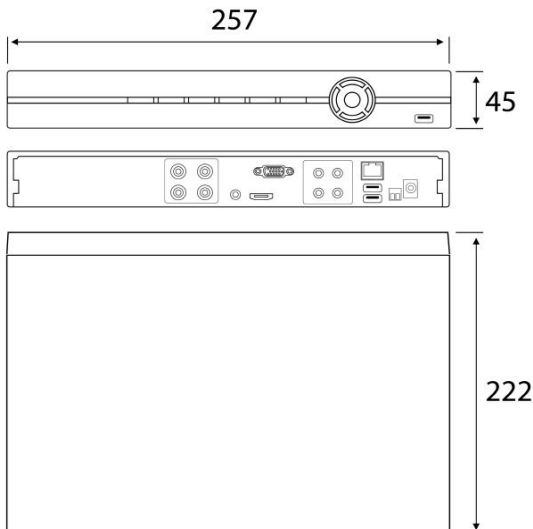

JDR-5004B / 5008 / 5016

ALL-HD 4MP(N) / 2MP 고해상도 다이렉트뷰 DVR

제품특징

- 4MP(N)/2MP/1.3MP/SD 영상입력
- 모든 아날로그 HD 신호지원 (AHD+TVI+CVI+SD)
- FULL-HD 1080P 영상출력
- HDMI, VGA 동시출력
- 3P, 4P 멀티 실드케이블 사용가능
- 10TB 고용량 HDD 인식
- 자동 UPNP로 간편한 네트워크 설정
- 라이브상에서 화면 이동 기능 (Drag & drop)
- 1/4/6/9/13/16 다중분할 모니터링
- IP영상수신기 VMU 연동가능
- 256채널 CMS 통합관제소프트웨어 지원
- 최대 256배속 재생
- 웹브라우저 및 모바일 달력검색 기능
- 모바일 핑거줌 확대기능
- IoT 기능 (JWC-IoT100 모델과 연동)
- 다이렉트뷰 지원
(PC없이 DVR to DVR 양방향 네트워크 모니터링)

제품외관도

단위: mm

JDR-5004B

주요사항

항목	JDR-5004B	JDR-5008	JDR-5016	
영상입력	4채널 BNC	8채널 BNC	16채널 BNC	
영상출력	1HDMI / 1VGA			
압축방식	H.264			
디스플레이	속도	120FPS	240FPS	480FPS
	해상도	1920x1080, 1440x900, 1280x1024, 1280x720, 1024x768		
	분할화면	1,4	1,4,6,9,	1,4,6,9,13,16
녹화	녹화속도	4MP(N)@60FPS	4MP(N)@120FPS	4MP(N)@240FPS
	방식	2MP@60FPS	2MP@120FPS	2MP@240FPS
저장장치	기본장착	없음		
	타입	1 SATA up to 10TB	2 SATA up to 20TB	2 SATA up to 20TB
검색	모드	빠른검색 / 달력검색 / 이벤트 / 북마크 / USB		
	재생속도	최대 256배속, 순방향/역방향, 슬로우		
백업	저장매체	USB / 네트워크		
	파일	DVR 포맷		
오디오	입력 / 출력	4 / 1	2 / 1	2 / 1
PTZ제어	1 RS-485 / UTC컨트롤			
UTC	OSD & PTZ컨트롤			
네트워크	인터페이스	RJ45 (10/100Mbps), Ethernet		
	프로토콜	DHCP, DDNS, PPPoE, UPNP		
	프로그램	웹뷰어, 모바일뷰어, CMS		
	동시접속	최대 16명		
	다이렉트뷰	최대 16개의 도메인 등록가능		
USB	2포트, USB 2.0			
제어	마우스, 키버튼			
언어	한국어, 영어, 러시아어, 노르웨이어, 터키어, 독일어, 불어, 중국어, 일본어			
동작온도	-10~55°C / 10~90%RH			
사용전원	DC12V3A	DC12V3A	DC12V4A	
크기(WxDxH/mm)	257x222x45	320x261x52	376x290x53	
중량	Approx. 0.74Kg	Approx. 1.32Kg	Approx. 1.76Kg	