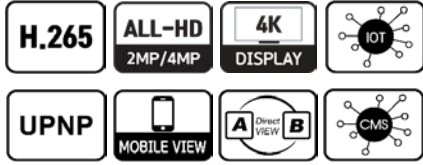

JDR-504A / 508A / 516A

ALL-HD 4MP(N) / 2MP H.265 고해상도 다이렉트뷰 DVR

제품특징

- 4MP(N)/2MP/1.3MP/SD 영상입력
- 모든 아날로그 HD 신호지원 (4 IN 1)
- H.265 압축코덱으로 저장기간 증가
- HDMI, VGA, SPOT 동시출력
- UHD 4K Display 출력 가능
- 3P, 4P 멀티 실드케이블 사용가능
- 8TB 고용량 HDD 인식
- 자동 UPNP로 간편한 네트워크 설정
- 라이브상에서 화면 이동 가능 (Drag & drop)
- 1/4/6/9/13/16 다중분할 모니터링
- 256채널 CMS 통합관제소프트웨어 지원
- 최대 256배속 재생
- 웹브라우저 및 모바일 달력검색 기능
- 모바일 핑거줌 확대기능
- IP영상수신기 VMU 연동가능
- DHS (DVR Helth Server) 연동가능
- IoT 기능 (JWC-IOT100모델과 연동)
- 다이렉트뷰 지원
(PC없이 DVR to DVR 양방향 네트워크 모니터링)

주요사항

| 항목 | JDR-504A | JDR-508A | JDR-516A | |
|--------------|--|--|-----------------------------|-----------------------------|
| 영상입력 | 4채널 BNC | 8채널 BNC | 16채널 BNC | |
| 영상출력 | 1HDMI / 1VGA / 1SPOT | | | |
| 압축방식 | H.264 / H.265 | | | |
| 디스플레이 | 속도 | 4MP(N)@120FPS 2MP@120FPS | 4MP(N)@240FPS 2MP@240FPS | 4MP(N)@480FPS 2MP@480FPS |
| | 해상도 | 3840x2160, 2560x1440, 1920x1080, 1440x900, 1280x1024 | | |
| | 분할화면 | 1,4 | 1,4,6,9 | 1,4,6,9,13,16 |
| 녹화 | 녹화속도 | 4MP(N)@60FPS 2MP@60FPS | 4MP(N)@120FPS 2MP@120FPS | 4MP(N)@240FPS 2MP@240FPS |
| | 방식 | 모션 / 연속 / 연속+스케줄 / 스케줄1~4 | | |
| 저장장치 | 기본장착 | 없음 | | |
| | 타입 | 1 SATA up to 8TB | 1 SATA up to 8TB | 2 SATA up to 16TB |
| 검색 | 모드 | 빠른검색 / 달력검색 / 이벤트 / 북마크 / USB | | |
| | 재생속도 | 최대 256배속, 순방향/역방향, 슬로우 | | |
| 백업 | 저장매체 | USB / 네트워크 | | |
| | 파일 | DVR 포맷 | | |
| 오디오 | 입력 / 출력 | 1 / 1 | 1 / 1 | 1 / 1 |
| PTZ제어 | 1 RS-485 / UTC컨트롤 | | | |
| UTC | OSD & PTZ컨트롤 | | | |
| 네트워크 | 인터페이스 | RJ45 (10/100Mbps), Ethernet | | |
| | 프로토콜 | DHCP, DDNS, PPPoE, UPNP | | |
| | 프로그램 | 웹뷰어, 모바일뷰어, CMS | | |
| | 동시접속 | 최대 16명 | | |
| | 다이렉트뷰 | 최대 16개의 도메인 등록가능 | | |
| USB | 2Port (Front 2.0 / Rear 3.0) | | | |
| 제어 | 마우스 | | | |
| 언어 | 한국어, 영어, 러시아어, 노르웨이어, 터키어, 독일어, 불어, 중국어, 일본어 | | | |
| 동작온도 | -10~55°C / 10~90%RH | | | |
| 사용전원 | DC12V 2A | DC12V 2A | DC12V 3.33A | |
| 크기(WxDxH/mm) | 315x242x45 | 315x242x45 | 380x320x48 | |
| 중량 | Approx. 1.16Kg | Approx. 1.78Kg | Approx. 2Kg | |

제품외관도

단위: mm