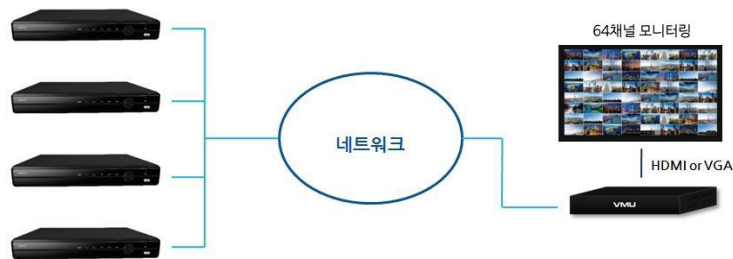

VMU-210

IP 영상수신기 Video Management Unit

PICTOGRAM

제품특징

- 원격지 DVR 통합 모니터링 IP 영상수신
- 거리 제약 없는 장거리 네트워크 모니터링
- 5MP/ 4MP/ 2MP/ SD DVR 지원
- UHD 4K Display 출력 가능
- HDMI, VGA 모니터단자 출력
- 1그룹(64CH) - 최대16그룹(1024CH)리스트등록
- 최대 64CH 1화면 통합 모니터링
- 최대 1024채널 시퀀스 모니터링
- 원격 검색 및 백업
- 리스트관리 소프트웨어 지원 (DLM)
- 드래그 앤 드롭 화면이동
- 원격 PTZ 카메라 제어
- 원격 UTC, 화면캡처 지원
- 록케이스 장착가능 (가이드옵션)

주요사항

항목	VMU-210
운영체제	Embedded Linux
디스플레이	3840*2160, 2560*1440, 1920*1080
압축코덱	H.265 / H.264
영상출력	1HDMI, 1VGA
분할화면	1 / 4 / 9 / 16 / 32 / 64
USB	2포트
제어	마우스 (USB)
네트워크	10/100 Base-T
동작온도	'-0~40 ° C to 90% RH
크기(mm)	376(W)x290(D)x53(H)
중량	Approx. 1.77Kg
네트워크	10/100 Base-T
사용전원	DC 12V (±10%)