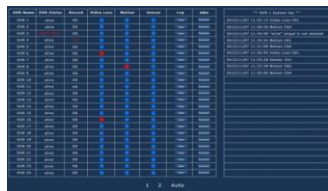

DHS

DVR 원격관리 임베디드 헬스서버 (Dvr Health Server)

제품특징

- DVR 원격관리 임베디드 헬스서버
- 60개의 DVR 등록 및 관리
- DVR의 이상 발생 시 아이콘으로 실시간 전송
- 상태, 녹화, 영상끊김, 모션, 센서, 로그기록 확인
- HDMI, VGA 모니터단자 출력
- 현장 영상보기 모드 지원 (다이렉트뷰)
- 원격 검색 기능 (최대 256배속)
- 원격 백업 기능 (USB 2.0)
- 컴팩트한 사이즈
- 저전력소모 (3.6W)

주요사항

항목	DHS
화면해상도	1080P
영상출력	1HDMI, 1VGA
분할화면	1/4/9/16
USB	2포트
제어	마우스 (USB)
네트워크	10/100 Base-T
동작온도	-0~40°C to 90% RH
크기(mm)	134(W)x107(D)x50(H)
중량	Approx. 500g
네트워크	10/100 Base-T
사용전원	DC 12V (±10%)

다이렉트뷰 모드