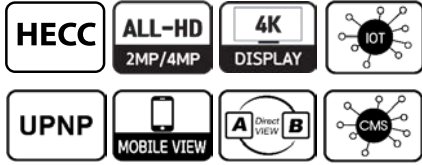

JDO-405A / 805A / 165A

ALL-HD 4MP(N) / 2MP HECC 고해상도 다이렉트뷰 DVR

제품특징

- 4MP(N)/2MP/1.3MP/SD 영상입력
 - 모든 아날로그 HD 신호지원 (4 IN 1)
 - HECC 압축코덱으로 저장기간 증가
 - HDMI, VGA, SPOT 동시출력
 - UHD 4K Display 출력 가능
 - 3P, 4P 멀티 실드케이블 사용가능
 - 8TB 고용량 HDD 인식
 - 자동 UPNP로 간편한 네트워크 설정
 - 라이브상에서 화면 이동 기능 (Drag & drop)
 - 1/4/6/9/13/16 다중분할 모니터링
 - 256채널 CMS 통합관제소프트웨어 지원
 - 최대 256배속 재생
 - 웹브라우저 및 모바일 달력검색 기능
 - 모바일 핑거줌 확대기능
 - IP영상수신기 VMU 연동가능
 - DHS (DVR Health Server) 연동가능
 - IoT 기능 (JWC-IOT100모델과 연동)
 - 다이렉트뷰 지원
- (PC없이 DVR to DVR 양방향 네트워크 모니터링)

주요사항

항목	JDO-405A	JDO-805A	JDO-165A	
영상입력	4채널 BNC	8채널 BNC	16채널 BNC	
영상출력	1HDMI / 1VGA / 1SPOT			
압축방식	HECC / H.264			
디스플레이	속도	4MP(N)@120FPS 2MP@120FPS	4MP(N)@240FPS 2MP@240FPS	4MP(N)@480FPS 2MP@480FPS
	해상도	3840x2160, 2560x1440, 1920x1080, 1440x900, 1280x1024		
	분할화면	1,4	1,4,6,9	1,4,6,9,13,16
녹화	녹화속도	4MP(N)@60FPS 2MP@60FPS	4MP(N)@120FPS 2MP@120FPS	4MP(N)@240FPS 2MP@240FPS
	방식	모션 / 연속 / 연속+스케줄 / 스케줄1~4		
저장장치	기본장착	없음		
	타입	1 SATA up to 8TB	1 SATA up to 8TB	2 SATA up to 16TB
검색	모드	빠른검색 / 달력검색 / 이벤트 / 북마크 / USB		
	재생속도	최대 256배속, 순방향/역방향, 슬로우		
백업	저장매체	USB / 네트워크		
	파일	DVR 포맷		
오디오	입력 / 출력	1 / 1	1 / 1	1 / 1
PTZ제어	1 RS-485 / UTC컨트롤			
UTC	OSD & PTZ컨트롤			
네트워크	인터페이스	RJ45 (10/100Mbps), Ethernet		
	프로토콜	DHCP, DDNS, PPPoE, UPNP		
	프로그램	웹뷰어, 모바일뷰어, CMS		
	다이렉트뷰	최대 16개의 도메인 등록가능		
USB	2Port (Front 2.0 / Rear 3.0)			
제어	마우스			
언어	한국어, 영어, 러시아어, 노르웨이어, 터키어, 독일어, 불어, 중국어, 일본어			
동작온도	-10~55°C / 10~90%RH			
사용전원	DC12V 2A	DC12V 2A	DC12V 3.33A	
크기(WxDxH/mm)	315x242x45	315x242x45	380x320x48	
중량	Approx. 1.16Kg	Approx. 1.78Kg	Approx. 2Kg	