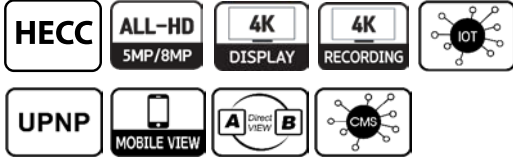

## 제품특징

- 8MP/5MP/4MP/2MP/1.3MP/SD 영상입력
  - 모든 아날로그 HD 신호지원 (4 IN 1)
  - HECC 압축코덱으로 저장기간 증가
  - UHD 4K Display 출력 가능
  - HDMI, VGA, SPOT 동시출력
  - 3P, 4P 멀티 실드케이블 사용가능
  - 8TB 고용량 HDD 인식
  - 자동 UPNP로 간편한 네트워크 설정
  - 라이브상에서 화면 이동 기능 (Drag & drop)
  - 1/4/6/9/13/16 다중분할 모니터링
  - 웹브라우저 및 모바일 달력검색 가능
  - 모바일 핑거줌 확대기능
  - 256채널 CMS 통합관제소프트웨어 지원
  - 최대 256배속 재생
  - IP영상수신기 VMU 연동가능
  - DHS (DVR Helth Server) 연동가능
  - IoT 기능 (JWC-IOT100모델과 연동)
  - 다이렉트뷰 지원
- (PC없이 DVR to DVR 양방향 네트워크 모니터링)

## 주요사항

항목	JDO-407A	JDO-807A	JDO-167A	
영상입력	4채널 BNC	8채널 BNC	16채널 BNC	
영상출력	1HDMI / 1VGA / 1SPOT			
압축방식	HECC / H.264			
디스플레이	속도	8MP@60FPS 4MP@120FPS 2MP@120FPS	8MP@120FPS 4MP@240FPS 2MP@240FPS	8MP@240FPS 4MP@480FPS 2MP@480FPS
	해상도	3840x2160, 2560x1440, 1920x1080, 1440x900, 1280x1024, 1280x720, 1024x768		
	분할화면	1,4	1,4,9	1,4,8,9,16
녹화	녹화속도	8MP@30FPS 4MP@60FPS 2MP@120FPS	8MP@60FPS 4MP@120FPS 2MP@240FPS	8MP@120FPS 4MP@240FPS 2MP@480FPS
	방식	모션 / 연속 / 연속+스케줄 / 스케줄1~4		
	저장장치	기본장착 없음	타입 1 SATA up to 8TB	1 SATA up to 8TB 2 SATA up to 16TB
검색	모드	빠른검색 / 달력검색 / 이벤트 / 북마크 / USB		
	재생속도	최대 256배속, 순방향/역방향, 슬로우		
백업	저장매체	USB / 네트워크		
	파일	DVR 포맷		
오디오	입력 / 출력	4 / 1	4 / 1	4 / 1
PTZ제어	1 RS-485(half-duplex) / UTC컨트롤			
UTC	OSD & PTZ컨트롤			
네트워크	인터페이스	RJ45 (10/100Mbps), Ethernet		
	프로토콜	DHCP, DDNS, PPPoE, UPNP		
	프로그램	웹뷰어, 모바일뷰어, CMS		
	동시접속	최대 16명		
다이렉트뷰	최대 16개의 도메인 등록가능			
USB	2Port (Front 2.0 / Rear 3.0)			
제어	마우스			
언어	한국어, 영어, 러시아어, 노르웨이어, 터키어, 독일어, 불어, 중국어, 일본어			
동작온도	-10~55°C / 10~90%RH			
사용전원	DC12V 2A	DC12V 2A	DC12V 5A	
크기(WxDxH/mm)	315x242x45	315x242x45	380x320x48	
중량	Approx. 1.16Kg	Approx. 2Kg	Approx. 2Kg	