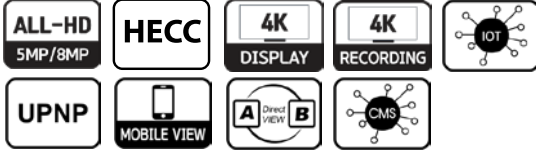

## 제품특징

- 8MP/5MP/4MP/2MP/1.3MP/SD 영상 입력
- 모든 아날로그 HD 신호지원 (4 IN 1)
- HECC 압축코덱으로 저장 기간 증가
- UHD 4K Display 출력 가능
- HDMI, VGA, SPOT 동시 출력
- 3P, 4P 멀티 실드케이블 사용가능
- 10TB 고용량 HDD 인식
- 자동 UPNP로 간편한 네트워크 설정
- 라이브상에서 화면 이동 기능 (Drag & drop)
- 1/4/6/9/13/16 다중분할 모니터링
- 웹브라우저 및 모바일 달력검색 기능
- 모바일 핑거줌 확대기능
- 256채널 CMS 통합관제소프트웨어 지원
- 최대 256배속 재생
- IP영상수신기 VMU 연동가능
- DHS (DVR Helth Server) 연동가능
- IoT 기능 (JWC-IOT100모델과 연동)
- 다이렉트뷰 지원