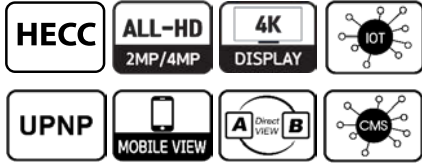

JDR-504A / 508A / 516A

ALL-HD 4MP(N) / 2MP HECC 고해상도 다이렉트뷰 DVR

제품특징

- 4MP(N)/2MP/1.3MP/SD 영상입력
- 모든 아날로그 HD 신호지원 (4 IN 1)
- HECC 압축코덱으로 저장기간 증가
- HDMI, VGA, SPOT 동시출력
- UHD 4K Display 출력 가능
- 3P, 4P 멀티 실드케이블 사용가능
- 8TB 고용량 HDD 인식
- 자동 UPNP로 간편한 네트워크 설정
- 라이브상에서 화면 이동 기능 (Drag & drop)
- 1/4/6/9/13/16 다중분할 모니터링
- 256채널 CMS 통합관제소프트웨어 지원
- 최대 256배속 재생
- 웹브라우저 및 모바일 달력검색 기능
- 모바일 핑거줌 확대기능
- IP영상수신기 VMU 연동가능
- DHS (DVR Health Server) 연동가능
- IoT 기능 (JWC-IOT100모델과 연동)
- 다이렉트뷰 지원
(PC없이 DVR to DVR 양방향 네트워크 모니터링)

주요사항

항목	JDR-504A	JDR-508A	JDR-516A	
영상입력	4채널 BNC	8채널 BNC	16채널 BNC	
영상출력	1HDMI / 1VGA / 1SPOT			
압축방식	HECC / H.264			
디스플레이	속도	4MP(N)@120FPS 2MP@120FPS	4MP(N)@240FPS 2MP@240FPS	4MP(N)@480FPS 2MP@480FPS
	해상도	3840x2160, 2560x1440, 1920x1080, 1440x900, 1280x1024		
	분할화면	1,4	1,4,6,9	1,4,6,9,13,16
녹화	녹화속도	4MP(N)@60FPS 2MP@60FPS	4MP(N)@120FPS 2MP@120FPS	4MP(N)@240FPS 2MP@240FPS
	방식	모션 / 연속 / 연속+스케줄 / 스케줄1~4		
저장장치	기본장착	없음		
	타입	1 SATA up to 8TB	1 SATA up to 8TB	2 SATA up to 16TB
검색	모드	빠른검색 / 달력검색 / 이벤트 / 북마크 / USB		
	재생속도	최대 256배속, 순방향/역방향, 슬로우		
백업	저장매체	USB / 네트워크		
	파일	DVR 포맷		
오디오	입력 / 출력	1 / 1	1 / 1	1 / 1
PTZ제어	1 RS-485 / UTC컨트롤			
UTC	OSD & PTZ컨트롤			
네트워크	인터페이스	RJ45 (10/100Mbps), Ethernet		
	프로토콜	DHCP, DDNS, PPPoE, UPNP		
	프로그램	웹뷰어, 모바일뷰어, CMS		
	다이렉트뷰	최대 16개의 도메인 등록가능		
USB	2Port (Front 2.0 / Rear 3.0)			
제어	마우스			
언어	한국어, 영어, 러시아어, 노르웨이어, 터키어, 독일어, 불어, 중국어, 일본어			
동작온도	-10~55°C / 10~90%RH			
사용전원	DC12V 2A	DC12V 2A	DC12V 3.33A	
크기(WxDxH/mm)	315x242x45	315x242x45	380x320x48	
중량	Approx. 1.16Kg	Approx. 1.78Kg	Approx. 2Kg	