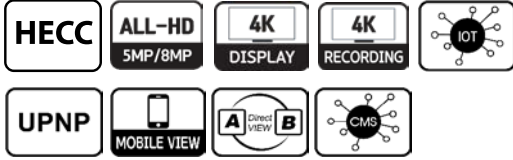

JDR-704A / 708A / 716A

ALL-HD 8MP / 5MP 고해상도 다이렉트뷰 DVR

제품특징

- 8MP/5MP/4MP/2MP/1.3MP/SD 영상입력
 - 모든 아날로그 HD 신호지원 (4 IN 1)
 - HECC 압축코덱으로 저장기간 증가
 - UHD 4K Display 출력 가능
 - HDMI, VGA, SPOT 동시출력
 - 3P, 4P 멀티 실드케이블 사용가능
 - 8TB 고용량 HDD 인식
 - 자동 UPNP로 간편한 네트워크 설정
 - 라이브상에서 화면 이동 기능 (Drag & drop)
 - 1/4/6/9/13/16 다중분할 모니터링
 - 웹브라우저 및 모바일 달력검색 가능
 - 모바일 핑거줌 확대기능
 - 256채널 CMS 통합관리소프트웨어 지원
 - 최대 256배속 재생
 - IP영상수신기 VMU 연동가능
 - DHS (DVR Helth Server) 연동가능
 - IoT 기능 (JWC-IOT100모델과 연동)
 - 다이렉트뷰 지원
- (PC없이 DVR to DVR 양방향 네트워크 모니터링)

주요사항

항목	JDR-704A	JDR-708A	JDR-716A	
영상입력	4채널 BNC	8채널 BNC	16채널 BNC	
영상출력	1HDMI / 1VGA / 1SPOT			
압축방식	HECC / H.264			
디스플레이	속도	8MP@60FPS 4MP@120FPS 2MP@120FPS	8MP@120FPS 4MP@240FPS 2MP@240FPS	8MP@240FPS 4MP@480FPS 2MP@480FPS
	해상도	3840x2160, 2560x1440, 1920x1080, 1440x900, 1280x1024, 1280x720, 1024x768		
	분할화면	1,4	1,4,9	1,4,8,9,16
녹화	녹화속도	8MP@30FPS 4MP@60FPS 2MP@120FPS	8MP@60FPS 4MP@120FPS 2MP@240FPS	8MP@120FPS 4MP@240FPS 2MP@480FPS
	방식	모션 / 연속 / 연속+스케줄 / 스케줄1~4		
	저장장치	기본장착 없음	타입	1 SATA up to 8TB 1 SATA up to 8TB 2 SATA up to 16TB
검색	모드	빠른검색 / 달력검색 / 이벤트 / 북마크 / USB		
	재생속도	최대 256배속, 순방향/역방향, 슬로우		
백업	저장매체	USB / 네트워크		
	파일	DVR 포맷		
오디오	입력 / 출력	4 / 1	4 / 1	4 / 1
PTZ제어	1 RS-485(half-duplex) / UTC컨트롤			
UTC	OSD & PTZ컨트롤			
네트워크	인터페이스	RJ45 (10/100Mbps), Ethernet		
	프로토콜	DHCP, DDNS, PPPoE, UPNP		
	프로그램	웹뷰어, 모바일뷰어, CMS		
	동시접속	최대 16명		
다이렉트뷰	최대 16개의 도메인 등록가능			
USB	2Port (Front 2.0 / Rear 3.0)			
제어	마우스			
언어	한국어, 영어, 러시아어, 노르웨이어, 터키어, 독일어, 불어, 중국어, 일본어			
동작온도	-10~55°C / 10~90%RH			
사용전원	DC12V 2A	DC12V 2A	DC12V 5A	
크기(WxDxH/mm)	315x242x45	315x242x45	380x320x48	
중량	Approx. 1.16Kg	Approx. 2Kg	Approx. 2Kg	