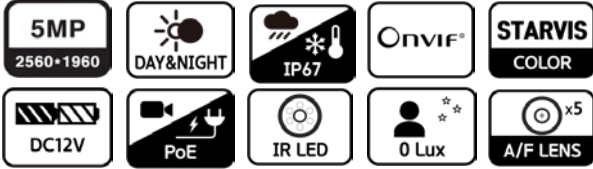

JWC-IQ400D-AFS

500만화소 IP 네트워크 고해상도 실내 A/F 모터줌 적외선 돔 카메라

PICTOGRAM

제품특징

- 5.14MP Progressive SONY STARVIS SENSOR 1/2.8
- HECC & H.264 트리플 스트림 인코딩
- 5MP(2592*1944)@ 30fps
- 네트워크 모니터링: 웹뷰어, iVMS
- True WDR(HDR), 3DNR, AWB, AGC, BLC
- 2.7~13.5mm(x5) 오토포커스 모터줌렌즈
- 최저조도 0Lux (LED On)
- 고성능 SMD LED 4pcs (스마트 IR 기능)
- Day & Night
- 오토화이트밸런스
- 플립, 미러, 복도뷰 기능
- 프라이버시 마스킹
- 지능형 기능 내장
- 양방향 오디오, Alarm in / Out(Relay)
- IP67, PoE지원
- 공장 / 빌딩 / 주차장 / 아파트 / 금융권 / 관공서

주요사항

항목 JWC-IQ400D-AFS

활상소자	1/2.8" 5.14MP Progressive Sony Starvis Sensor
주사방식	Progressive
해상도	5MP / QHD / FHD / HD / D1 / CIF
프레임	모든 해상도 30fps 지원
영상압축	HECC / H.264 / HECC+ / H.264+ / MJPEG
비트전송률	HECC: 32k~8192kbps / H.264: 32k~8192kbps
비트전송제어	CBR / VBR
이더넷	RJ-45 (10/100Bast-T)
프로토콜	HTTP/TCP/RTSP/SMTP/FTP/DHCP/DNS/DDNS IPv4/NTP/802.1x
호환성	ONVIF 2.4 (Profile S/T)
스트리밍	유니캐스트
최대접속자수	10명
웹뷰어	IE /Edge /Chrome /FireFox /Opera
S/N비	52dB or More (AGC Off)
IR LED	SMD LED 42μ x 4pcs (스마트IR 기능)
Day & Night	AUTO / COLOR / B/W
최저조도	0Lux (LED On)
렌즈	2.7~13.5mm(x5) A/F MOTOR
역광보정기능	BLC / True WDR (HDR 120dB)
움직임 감지	22x18 영역설정
디지털줌	드래그
화면전환	Flip / Mirror/ 복도뷰
프라이버시 마스킹	OFF / ON (4구역)
지능형 기능	Intrusion Detetion, Line Cross Detetion, Loiter Detetion, People Gather Detecion
Audio	2way Audio
Alarm	1 in / 1 out (Relay out)
SD Card	Micro SD Max. 512GB
동작온도	-20~60 ° C to 95% RH
사용전원	DC 12V / PoE (802.3af)
크기(mm)	φ 140 x123(H)mm
중량	Approx. 1.2Kgs