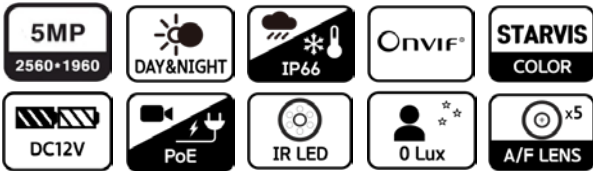

JWC-IQ4D-AFS

500만화소 IP 네트워크 고해상도 실내 A/F 모터줌 적외선 돔 카메라

PICTOGRAM

제품특징

- 5.14MP Progressive SONY STARVIS SENSOR 1/2.8
- HECC & H.264 트리플 스트림 인코딩
- 5MP(2592*1944)@ 30fps
- 네트워크 모니터링: 웹뷰어, iVMS
- True WDR(HDR), 3DNR, AWB, AGC, BLC
- 2.7~13.5mm(x5) 오토포커스 모터줌렌즈
- 최저조도 0Lux (LED On)
- 고성능 SMD LED 4pcs (스마트 IR 기능)
- Day & Night
- 오토화이트밸런스
- 플립, 미러, 복도뷰 기능
- 프라이버시 마스킹
- 지능형 기능 내장
- 양방향 오디오, Alarm in / Out(Relay)
- IP66, PoE지원
- 높은 해상도 구현
- 공장 / 빌딩 / 주차장 / 아파트 / 금융권 / 관공서

주요사항

항목	JWC-IQ4D-AFS
촬상소자	1/2.8" 5.14MP Progressive Sony Starvis Sensor
주사방식	Progressive
해상도	5MP / QHD / FHD / HD / D1 / CIF
프레임	모든 해상도 30fps 지원
영상압축	HECC / H.264 / HECC+ / H.264+ / MJPEG
비트전송률	HECC: 32k~8192kbps / H.264: 32k~8192kbps
비트전송제어	CBR / VBR
이더넷	RJ-45 (10/100Bast-T)
프로토콜	HTTP/TCP/RTSP/SMTP/FTP/DHCP/DNS/DDNS IPv4/NTP/802.1x
호환성	ONVIF 2.4 (Profile S/T)
스트리밍	유니캐스트
최대접속자수	10명
웹뷰어	IE / Edge / Chrome / FireFox / Opera
S/N비	52dB or More (AGC Off)
IR LED	SMD LED 42μ x 4pcs (스마트 IR 기능)
Day & Night	AUTO / COLOR / B/W
최저조도	0Lux (LED On)
렌즈	2.7~13.5mm(x5) A/F MOTOR
역광보정기능	BLC / True WDR (HDR 120dB)
움직임 감지	22x18 영역설정
디지털줌	드래그
화면전환	Flip / Mirror / 복도뷰
프라이버시 마스킹	OFF / ON (4구역)
지능형 기능	Intrusion Detetion, Line Cross Detetion, Loiter Detetion, People Gather Detecion
Audio	2way Audio
Alarm	1 in / 1 out (Relay out)
SD Card	Micro SD Max. 512GB
동작온도	-20~60 ° C to 95% RH
사용전원	DC 12V / PoE (802.3af)
크기(mm)	φ 140 x123(H)mm
중량	Approx. 1.2Kgs