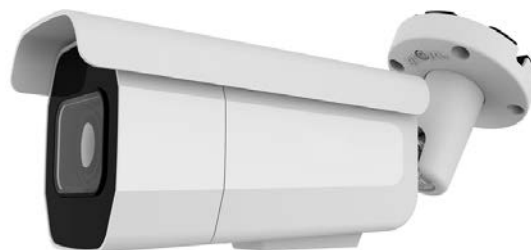

JWC-IQ5B-AFS

500만화소 IP 네트워크 고해상도 외부 A/F 모터줌 적외선 볼렛 카메라

PICTOGRAM

제품특징

- 5.14MP Progressive SONY STARVIS SENSOR 1/2.8
- HECC & H.264 트리플 스트림 인코딩
- 5MP(2592*1944)@ 30fps
- 네트워크 모니터링: 웹뷰어, iVMS
- True WDR(HDR), 3DNR, AWB, AGC, BLC
- 2.7~13.5mm(x5) 오토포커스 모터줌렌즈
- 최저조도 0Lux (LED On)
- 고성능 SMD LED 6pcs (스마트 IR 기능)
- Day & Night
- 오토화이트밸런스
- 플립, 미러, 복도뷰 기능
- 프라이버시 마스킹
- 지능형 기능 내장
- 양방향 오디오, Alarm in / Out(Relay)
- IP67, PoE지원
- 높은 해상도 구현
- 공장 / 빌딩 / 주차장 / 아파트 / 금융권 / 관공서

주요사항

항목

JWC-IQ5B-AFS

촬영소자	1/2.8" 5.14MP Progressive Sony Starvis Sensor
주사방식	Progressive
해상도	5MP / QHD / FHD / HD / D1 / CIF
프레임	모든 해상도 30fps 지원
영상압축	HECC / H.264 / HECC+ / H.264+ / MJPEG
비트전송률	HECC: 32k~8192kbps / H.264: 32k~8192kbps
비트전송제어	CBR / VBR
이더넷	RJ-45 (10/100Bast-T)
프로토콜	HTTP/TCP/RTSP/SMTP/FTP/DHCP/DNS/DDNS IPv4/NTP/802.1x
호환성	ONVIF 2.4 (Profile S/T)
스트리밍	유니캐스트
최대접속자수	10명
웹뷰어	IE / Edge / Chrome / FireFox / Opera
S/N비	52dB or More (AGC Off)
IR LED	SMD LED 42μ x 6pcs (스마트 IR 기능)
Day & Night	AUTO / COLOR / B/W
최저조도	0Lux (LED On)
렌즈	2.7~13.5mm(x5) A/F MOTOR
역광보정기능	BLC / True WDR (HDR 120dB)
움직임 감지	22x18 영역설정
디지털줌	드래그
화면전환	Flip / Mirror / 복도뷰
프라이버시 마스킹	OFF / ON (4구역)
지능형 기능	Intrusion Detetion, Line Cross Detetion, Loiter Detetion, People Gather Detetion
Audio	2way Audio
Alarm	1 in / 1 out (Relay out)
SD Card	Micro SD Max. 512GB
동작온도	-20~60 °C to 95% RH
사용전원	DC 12V PoE (802.3af)
크기(mm)	90(W) x 90(H) x 278(D)mm
중량	Approx. 1.65Kgs