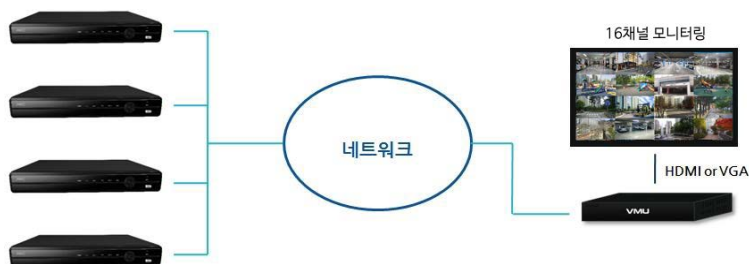

# VMU-1500

IP 영상수신기 Video Management Unit

## PICTOGRAM

## 제품특징

- 원격지 DVR 통합 모니터링 IP 영상수신
- 거리 제약 없는 장거리 네트워크 모니터링
- 5MP/ 4MP/ 2MP/ SD DVR 지원
- UHD 4K Display 출력 가능
- HDMI, VGA 모니터단자 출력
- 1그룹(16CH) - 최대8그룹(128CH)리스트등록
- 4CH 4대, 8CH 2대 1화면 통합 모니터링
- 최대 128채널 시퀀스 모니터링
- 원격 검색 및 백업
- 리스트관리 소프트웨어 지원 (DLM)
- 드래그 앤 드롭 화면이동
- 원격 PTZ 카메라 제어
- 원격 UTC, 화면캡처 지원
- 랙케이스 장착가능 (가이드옵션)

## 주요사항

항목	VMU-1500
운영체제	Embedded Linux
디스플레이	3840*2160, 2560*1440, 1920*1080
압축코덱	HECC / H.264
영상출력	1HDMI, 1VGA
분할화면	1 / 4 / 9 / 16
USB	2포트
제어	마우스 (USB)
네트워크	10/100 Base-T
동작온도	'-0~40 ° C to 90% RH
크기(mm)	376(W)x290(D)x53(H)
중량	Approx. 1.77Kg
네트워크	10/100 Base-T
사용전원	DC 12V (±10%)