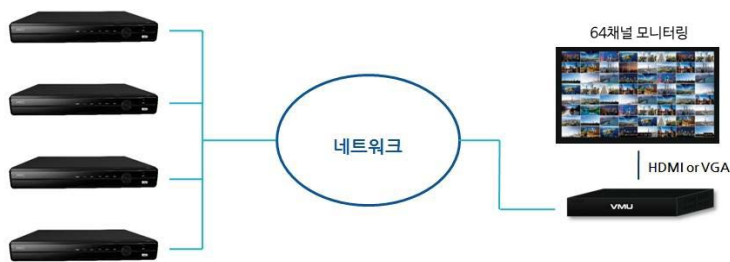

VMU-210

IP 영상수신기 Video Management Unit

PICTOGRAM

제품특징

- 원격지 DVR 통합 모니터링 IP 영상수신
- 거리 제약 없는 장거리 네트워크 모니터링
- 5MP/ 4MP/ 2MP/ SD DVR 지원
- UHD 4K Display 출력 가능
- HDMI, VGA 모니터단자 출력
- 1그룹(64CH) - 최대16그룹(1024CH)리스트등록
- 최대 64CH 1화면 통합 모니터링
- 최대 1024채널 시퀀스 모니터링
- 원격 검색 및 백업
- 리스트관리 소프트웨어 지원 (DLM)
- 드래그 앤 드롭 화면이동
- 원격 PTZ 카메라 제어
- 원격 UTC, 화면캡처 지원
- 랙케이스 장착가능 (가이드옵선)

주요사항

항목	VMU-210
운영체제	Embedded Linux
디스플레이	3840*2160, 2560*1440, 1920*1080
압축코덱	HECC / H.264
영상출력	1HDMI, 1VGA
분할화면	1 / 4 / 9 / 16 / 32 / 64
USB	2포트
제어	마우스 (USB)
네트워크	10/100 Base-T
동작온도	'-0~40 ° C to 90% RH
크기(mm)	376(W)x290(D)x53(H)
중량	Approx. 1.77Kg
네트워크	10/100 Base-T
사용전원	DC 12V (±10%)